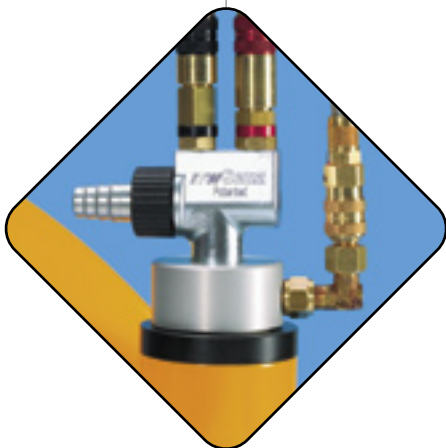

OptiFlow

Самыми замечательными характеристиками этого инжектора являются равномерная транспортировка порошка и внутренний дизайн, обеспечивающий легкую очистку.