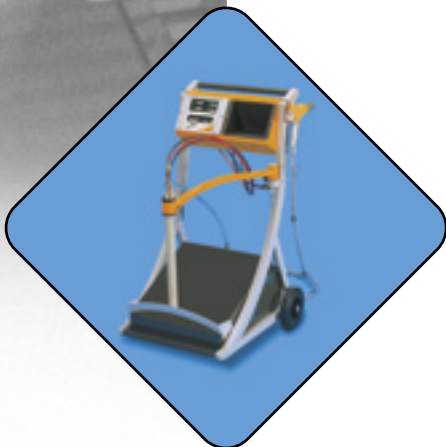

Технические данные OptiFlex B

Электрические параметры

Входное напряжение/Мощность	230 – 240 В/150 Вт
Частота	50 – 60 кГц
Тип защиты	IP 54
Диапазон рабочих температур	0 °С до +40 °С +32 °F до +104 °F

Пневматические параметры

Вход сжатого воздуха (в фильтр)	G 1/4" внутренняя резьба
Макс. входное давление	10 Бар
Мин. входное давление	6 Бар
Макс. содержание паров влаги в сжатом воздухе	1,3 г/Нм³
Макс. содержание паров масла в сжатом воздухе	0,1 мг/Нм³
Макс. потребление сжатого воздуха	8 Нм³/ч

Измерения

Ширина	690 мм
Глубина	800 мм
Высота	1135 мм
Вес	58 кг
Макс. Размер коробки порошка W × D × H	510 × 500 × 390 мм

Сертификаты

PTB
ATEX
FM

ITW Gema

ITW Gema AG
Mövenstrasse 17
CH-9015 St.Gallen
Switzerland

Tel. (+41) 71-313 83 00
Fax (+41) 71-313 83 83
info@itwgema.ch
www.itwgema.ch

ЗАО «ПОЛИТЕГ ХОЛДИНГ»
г. Москва
Тел. (495) 118-69-55, 118-04-38
Факс (495) 118-29-01
gema@itwgema.ru
www.itwgema.ru

OptiFlex

Надёжность и свобода
порошковой окраски 21 века

ITW Gema AG оставляет за собой право вносить технические изменения без предварительного оповещения

OptiFlex, OptiSelect, OptiStar и OptiFlow зарегистрированные товарные знаки ITW Gema